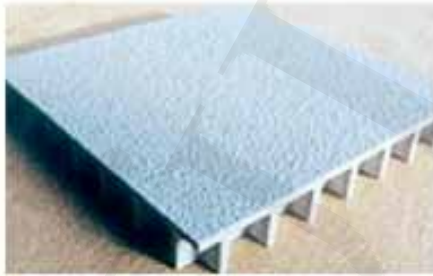

## YÜZEY TİPLERİ

**YÜZEY TİPİ** : Konkav  
**ÖZELLİK** : Kaymaz

**YÜZEY TİPİ** : Kumlu  
**ÖZELLİK** : Kaymaz

**YÜZEY TİPİ** : Düz  
**ÖZELLİK** : Dekoratif

**YÜZEY TİPİ** : Düz Kapaklı  
**ÖZELLİK** : Dekoratif Kapaklı

**YÜZEY TİPİ** : Kumlu Kapaklı  
**ÖZELLİK** : Kaymaz Kapaklı

**YÜZEY TİPİ** : Kaymaz Kapaklı  
**ÖZELLİK** : Dekoratif Kaymaz Kapaklı

**KOROZYONA DAYANIKLIDIR:** PULGRATE Izgaralar pek çok kimyasala dayanıklı ve zorlu çevre koşullarında sorunsuz olarak yıllarca güvenle kullanılmaktadır.

**KAYMAZDIR:** PULGRATE Izgaraları kumlanmış ve konkav yüzey olmak üzere iki çeşittir. Her ikisi de üstün kaymazlık özelliklerine sahiptir ve bu sayede güvenli çalışma ortamı sağlarlar.